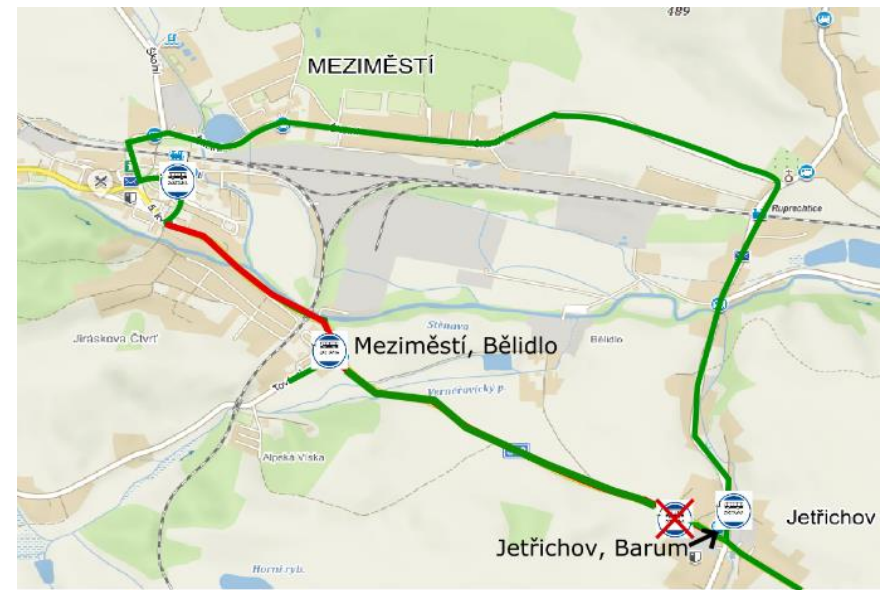

INFORMACE PRO CESTUJÍCÍ

Uzavírka II/302 Jetřichov – Meziměstí – 2. ETAPA

Vážení cestující,

z důvodu uzavírky silnice II/302 bude od 21.8.-15.11. upravena linka IREDO 371 Broumov – Adršpach + 408 Adršpach – Trutnov, 365 Ruprechtice – Meziměstí a 366 Starostín - Meziměstí - Vižňov.

Spoje linky 371 na trase Broumov – Meziměstí zastaví vždy na stanovištích zastávky Jetřichov, Barum směr Ruprechtice. Z důvodu objízdny trasy dojde k úpravě odjezdů spojů v části trasy až o 15 minut.

Z časových důvodů bude veden na lince 365 do Ruprechtic ráno pouze první ze dvou školních spojů.

Spoj v 16:40 z Broumova do Teplic n. M. mimořádně zastaví na výstup i na zastávce Meziměstí, u školy z důvodu zajištění přestupu do Ruprechtic.

Věnujte prosím změnám pozornost. Změny najdete v jízdním řádu na zastávkách nebo www.idos.cz.